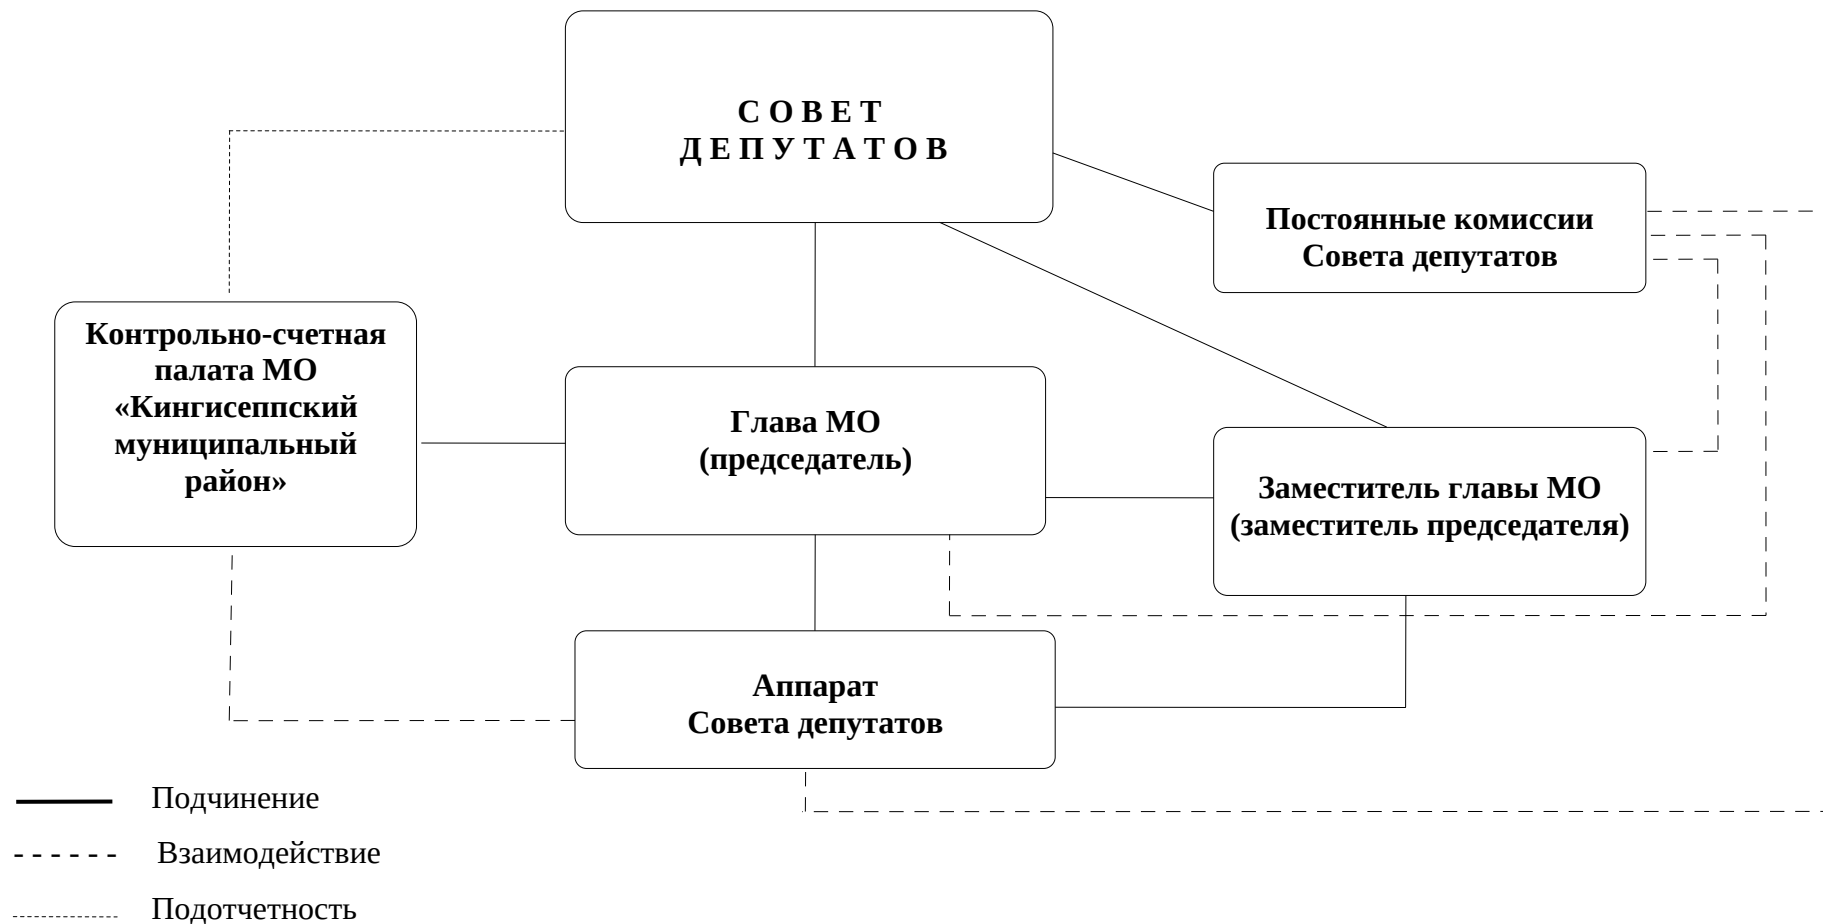

СТРУКТУРА Совета депутатов МО «Кингисеппский муниципальный район»

**ШТАТНАЯ ЧИСЛЕННОСТЬ
В СОВЕТЕ ДЕПУТАТОВ
МО «КИНГИСЕППСКИЙ МУНИЦИПАЛЬНЫЙ РАЙОН»**

Лица, замещающие муниципальные должности на постоянной основе	1
Аппарат Совета депутатов МО «Кингисеппский муниципальный район»:	
муниципальные служащие	7
работники, замещающие должности, не являющиеся должностями муниципальной службы	1