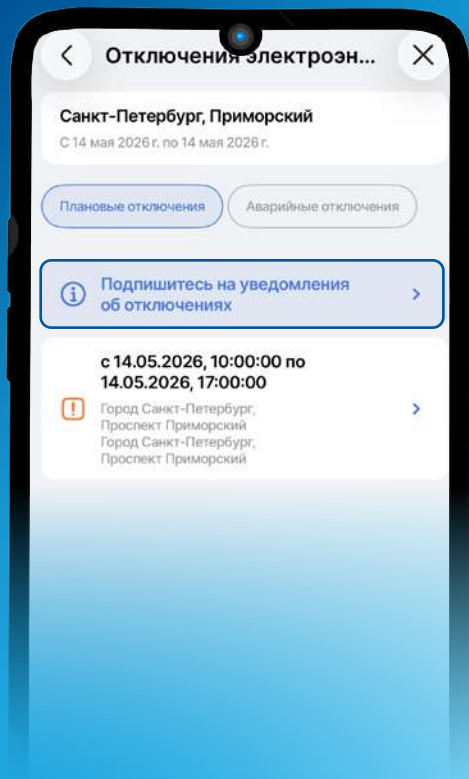

ПОДПИСКА НА УВЕДОМЛЕНИЯ ОБ ОТКЛЮЧЕНИЯХ ЭЛЕКТРОЭНЕРГИИ

В мобильном приложении также реализован сервис «Подписка на уведомления об отключениях электроэнергии». После оформления подписки на уведомления об отключении электроэнергии информация будет поступать автоматически, без необходимости повторного ввода данных.

Сервис предназначен для получения оперативной информации об аварийных или плановых отключениях на время проведения ремонтных работ. Услуга предоставляется бесплатно и включает информирование одного пользователя не более чем по трём адресам одновременно.