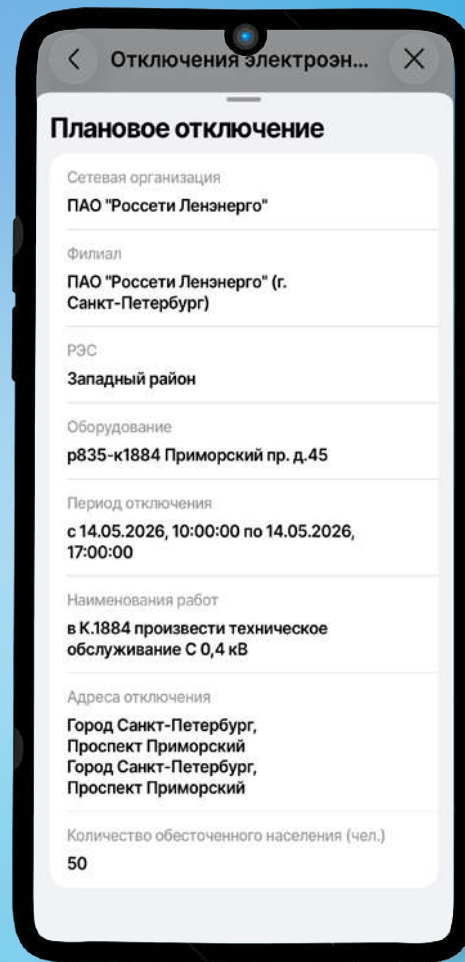

Детальную информацию об отключениях электроэнергии можно получить при нажатии на результат поиска