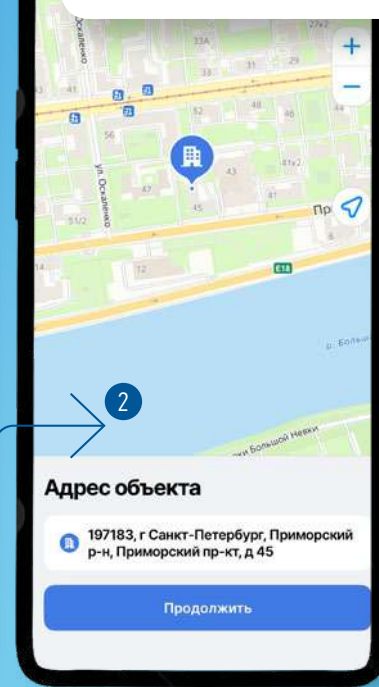

## ГРАФИК ОТКЛЮЧЕНИЙ И ПОДПИСКА НА УВЕДОМЛЕНИЯ ОБ ОТКЛЮЧЕНИИ ЭЛЕКТРОЭНЕРГИИ В МОБИЛЬНОМ ПРИЛОЖЕНИИ ПАО «РОССЕТИ»

Раздел с информацией о графиках отключений электроэнергии находится на главном экране мобильного приложения под поисковой строкой. **График плановых и аварийных отключений электроэнергии доступен без необходимости авторизации на портале.**

### 1 РУЧНОЙ ВВОД АДРЕСА

### 2 С ПОМОЩЬЮ ВЫБОРА ТОЧКИ НА КАРТЕ

**ПОСЛЕ ПЕРЕХОДА В РАЗДЕЛ С ИНФОРМАЦИЕЙ О ГРАФИКАХ ОТКЛЮЧЕНИЙ НЕОБХОДИМО ВЫБРАТЬ СПОСОБ ВВОДА ИНТЕРЕСУЮЩЕГО АДРЕСА**

← Закреть