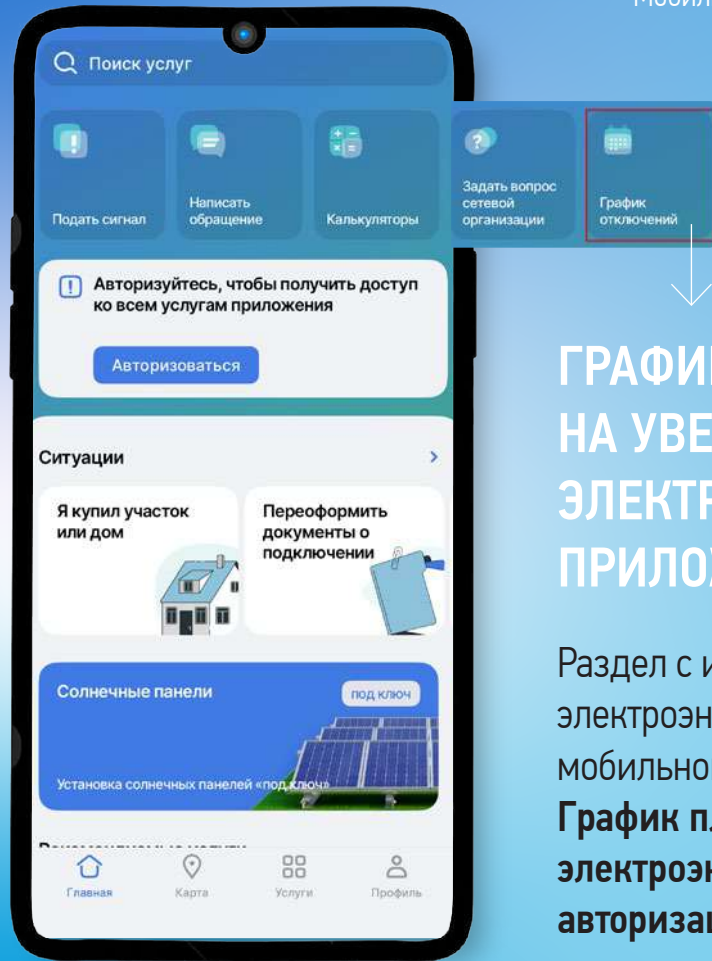

# УЗНАТЬ О ПЛАНОВЫХ И АВАРИЙНЫХ ОТКЛЮЧЕНИЯХ ЭЛЕКТРОЭНЕРГИИ

БЕЗ НЕОБХОДИМОСТИ ЗВОНКА НА ГОРЯЧУЮ ЛИНИЮ  
ЕДИНОГО КОНТАКТ-ЦЕНТРА ГРУППЫ КОМПАНИЙ  
«РОССЕТИ» МОЖНО СЛЕДУЮЩИМИ СПОСОБАМИ:

**+** НА САЙТЕ «ПОРТАЛ-ТП.РФ»

**+** В МОБИЛЬНОМ ПРИЛОЖЕНИИ «РОССЕТИ»

Мобильное приложение  
«РОССЕТИ»

Google play

AppStore

## ГРАФИК ОТКЛЮЧЕНИЙ И ПОДПИСКА НА УВЕДОМЛЕНИЯ ОБ ОТКЛЮЧЕНИИ ЭЛЕКТРОЭНЕРГИИ В МОБИЛЬНОМ ПРИЛОЖЕНИИ ПАО «РОССЕТИ»

Раздел с информацией о графиках отключений электроэнергии находится на главном экране мобильного приложения под поисковой строкой. **График плановых и аварийных отключений электроэнергии доступен без необходимости авторизации на портале.**

### 1 РУЧНОЙ ВВОД АДРЕСА