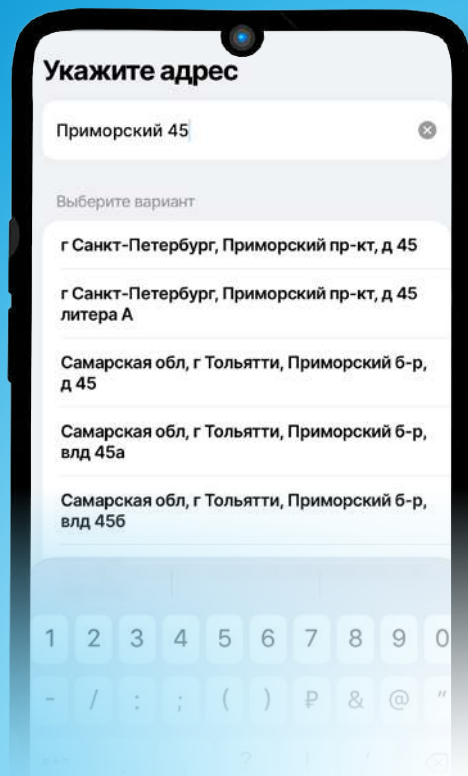

ДЛЯ ОФОРМЛЕНИЯ ПОДПИСКИ НЕОБХОДИМО ДОБАВИТЬ ИНТЕРЕСУЮЩИЙ ВАС АДРЕС