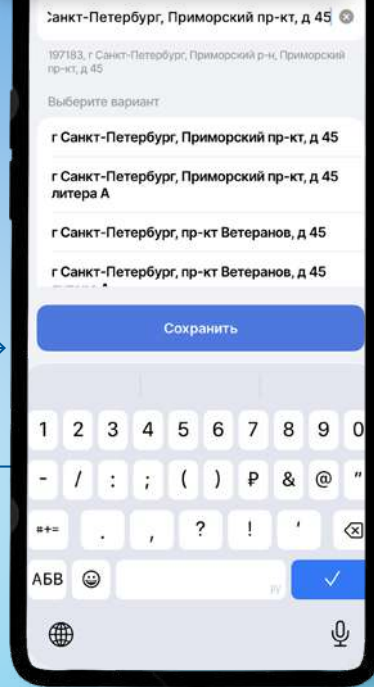

**+** В МОБИЛЬНОМ ПРИЛОЖЕНИИ «РОССЕТИ»

Мобильное приложение  
«РОССЕТИ»

Google play

AppStore

## ГРАФИК ОТКЛЮЧЕНИЙ И ПОДПИСКА НА УВЕДОМЛЕНИЯ ОБ ОТКЛЮЧЕНИИ ЭЛЕКТРОЭНЕРГИИ В МОБИЛЬНОМ ПРИЛОЖЕНИИ ПАО «РОССЕТИ»

Раздел с информацией о графиках отключений электроэнергии находится на главном экране мобильного приложения под поисковой строкой. **График плановых и аварийных отключений электроэнергии доступен без необходимости авторизации на портале.**

### 1 РУЧНОЙ ВВОД АДРЕСА