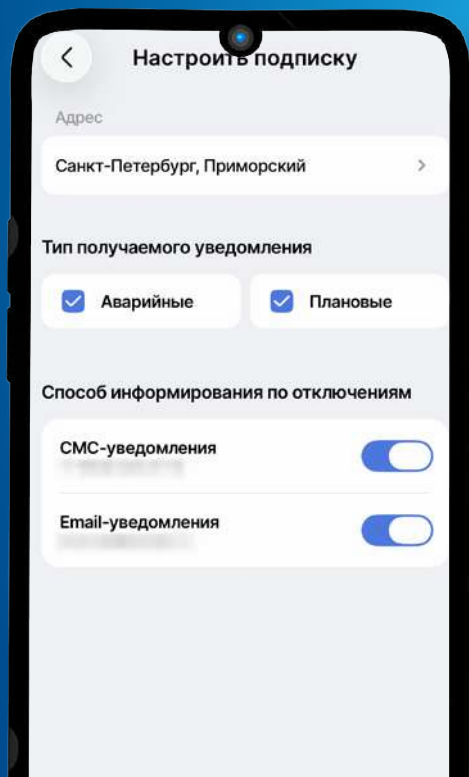

РЕАЛИЗОВАНА ВОЗМОЖНОСТЬ ВЫБРАТЬ ТИП ПОЛУЧАЕМОГО УВЕДОМЛЕНИЯ И СПОСОБ ПОЛУЧЕНИЯ ИНФОРМАЦИИ ПО ОТКЛЮЧЕНИЯМ ЭЛЕКТРОЭНЕРГИИ