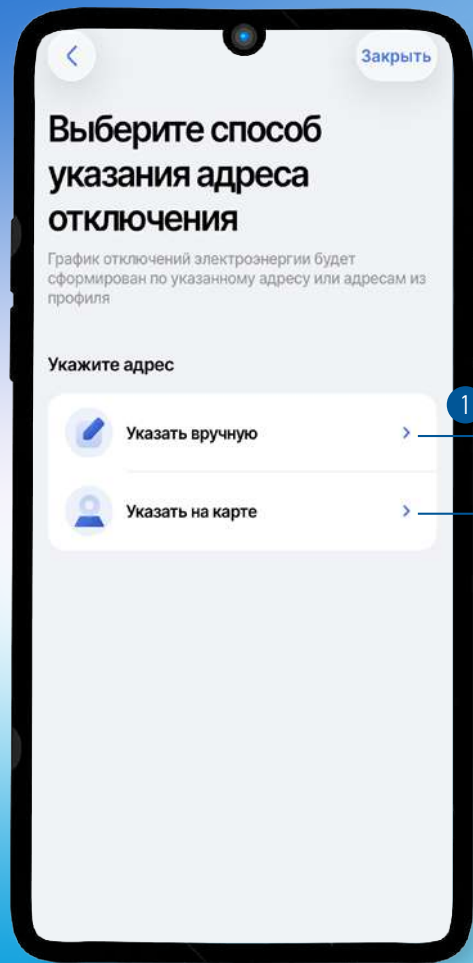

**+** В МОБИЛЬНОМ ПРИЛОЖЕНИИ «РОССЕТИ»

Мобильное приложение  
«РОССЕТИ»

Google play

AppStore

## ГРАФИК ОТКЛЮЧЕНИЙ И ПОДПИСКА НА УВЕДОМЛЕНИЯ ОБ ОТКЛЮЧЕНИИ ЭЛЕКТРОЭНЕРГИИ В МОБИЛЬНОМ ПРИЛОЖЕНИИ ПАО «РОССЕТИ»

Раздел с информацией о графиках отключений электроэнергии находится на главном экране мобильного приложения под поисковой строкой. **График плановых и аварийных отключений электроэнергии доступен без необходимости авторизации на портале.**