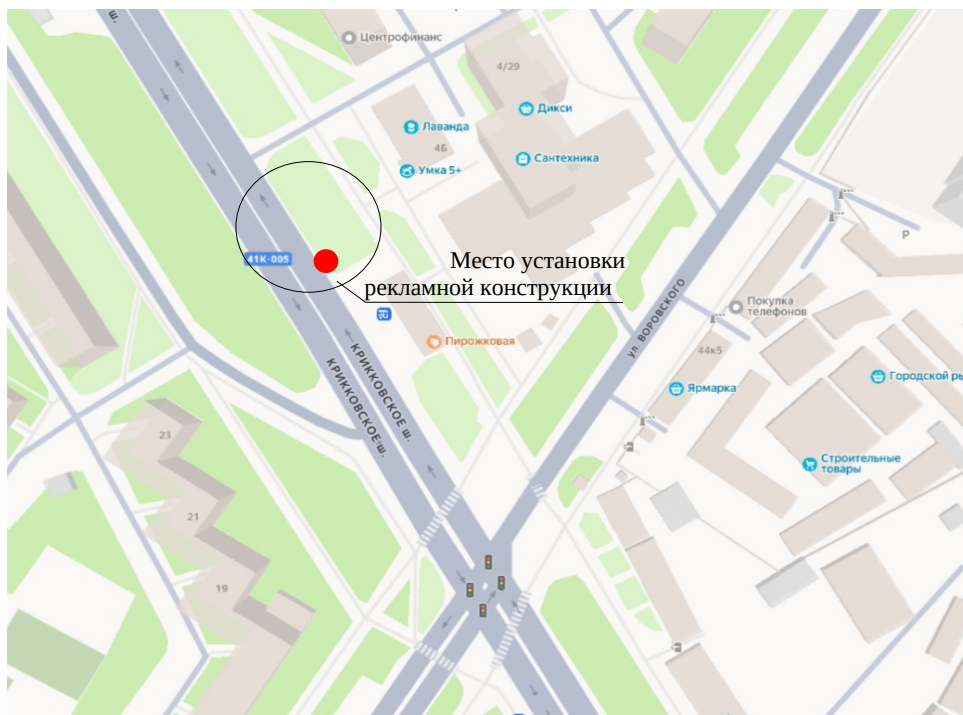

СХЕМА № 1

Адрес предлагаемого места размещения рекламной конструкции:
г. Кингисепп, Крикковское шоссе, у д.4Б, четная сторона

Тип и размер, предлагаемой к установке, рекламной конструкции:
консоль двусторонняя формата 0,8 x1,2, на электрической опоре освещения

Место расположения рекламной конструкции

Схема места расположения рекламной конструкции