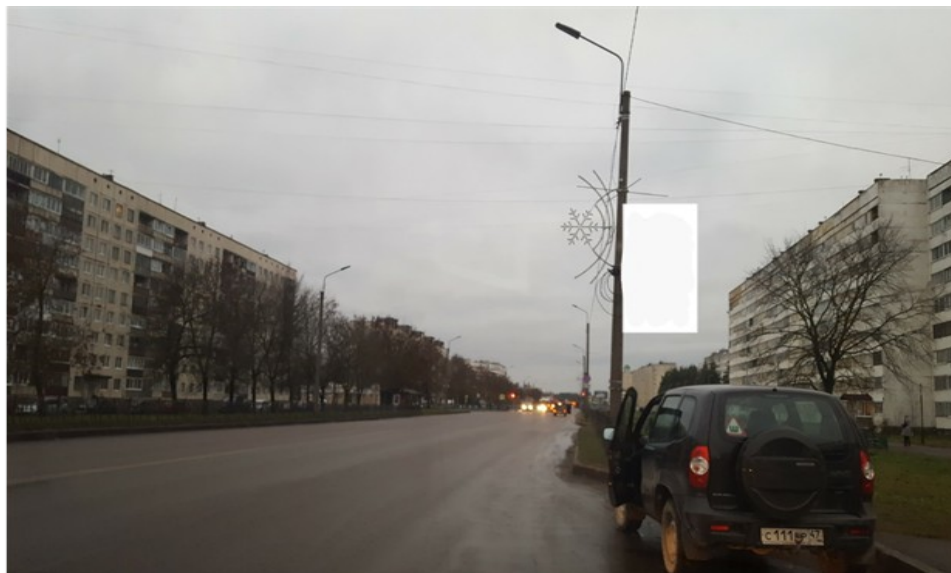

СХЕМА № 1

Адрес предлагаемого места размещения рекламной конструкции:
г. Кингисепп, Крикковское шоссе, у д.4Б, четная сторона

Тип и размер, предлагаемой к установке, рекламной конструкции:
консоль двусторонняя формата 0,8 x1,2, на электрической опоре освещения