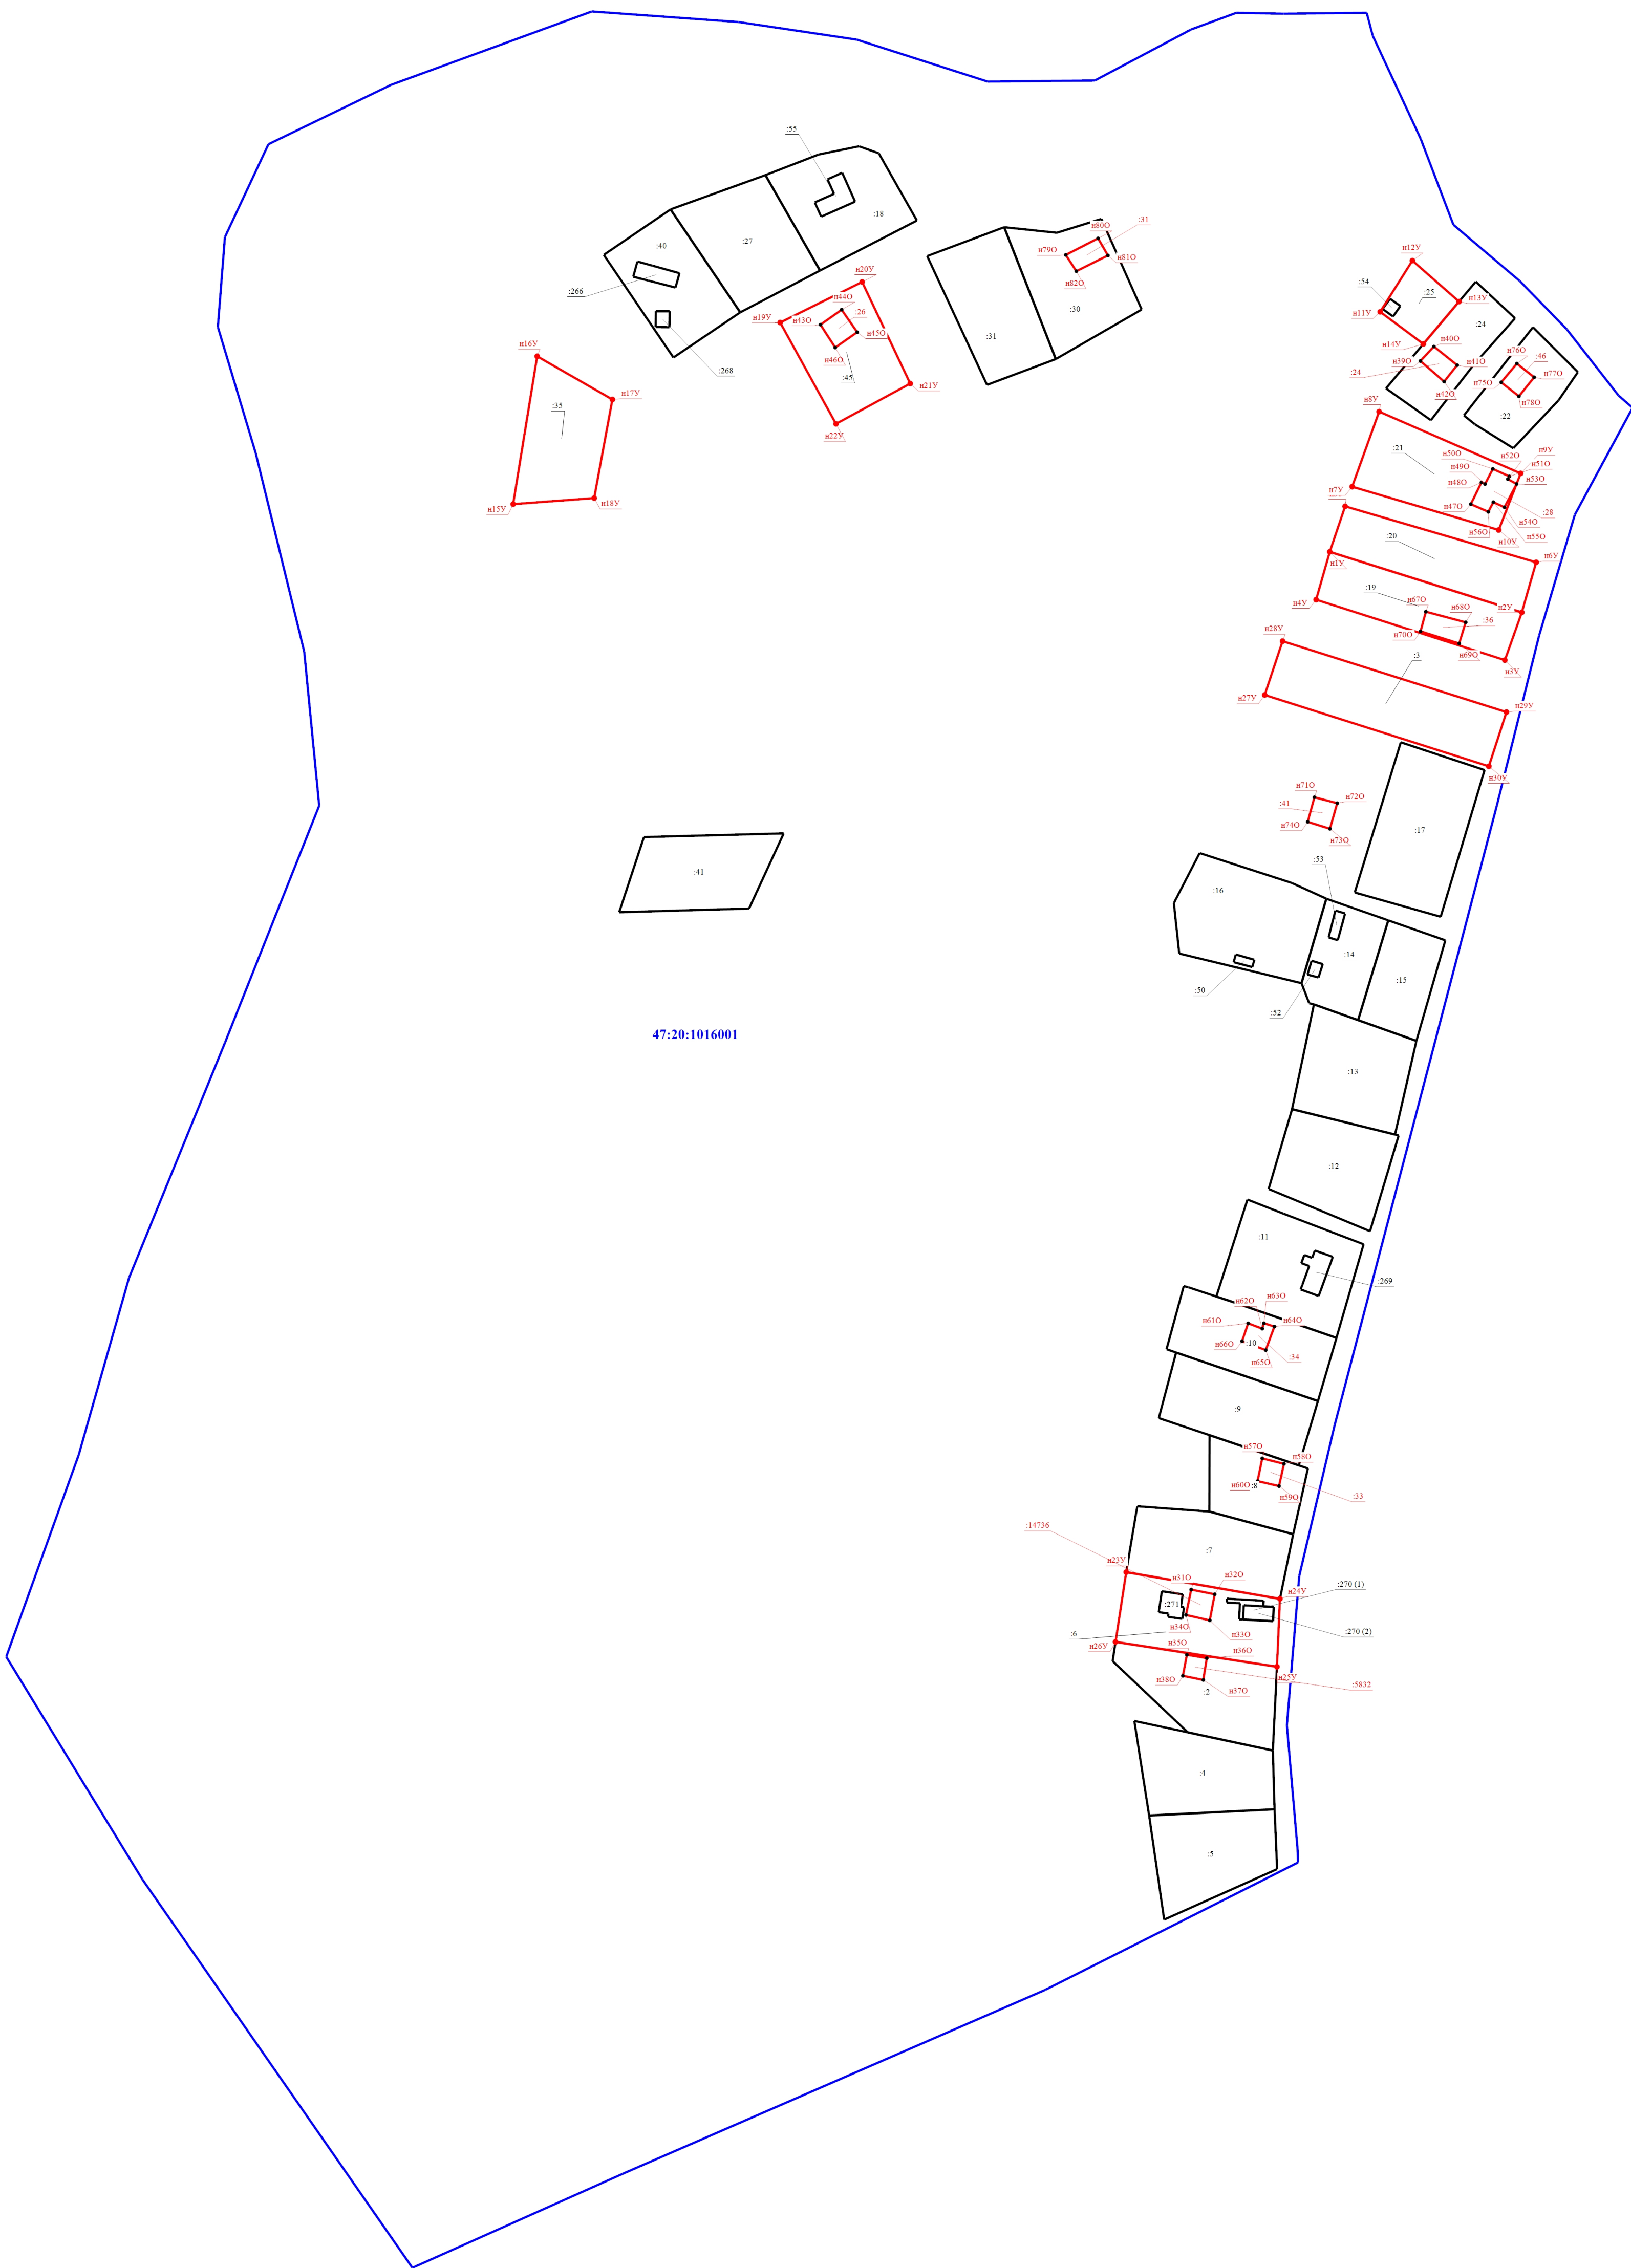

Схема границ земельных участков

С
Ю

47:20:1016001

Масштаб 1:1500