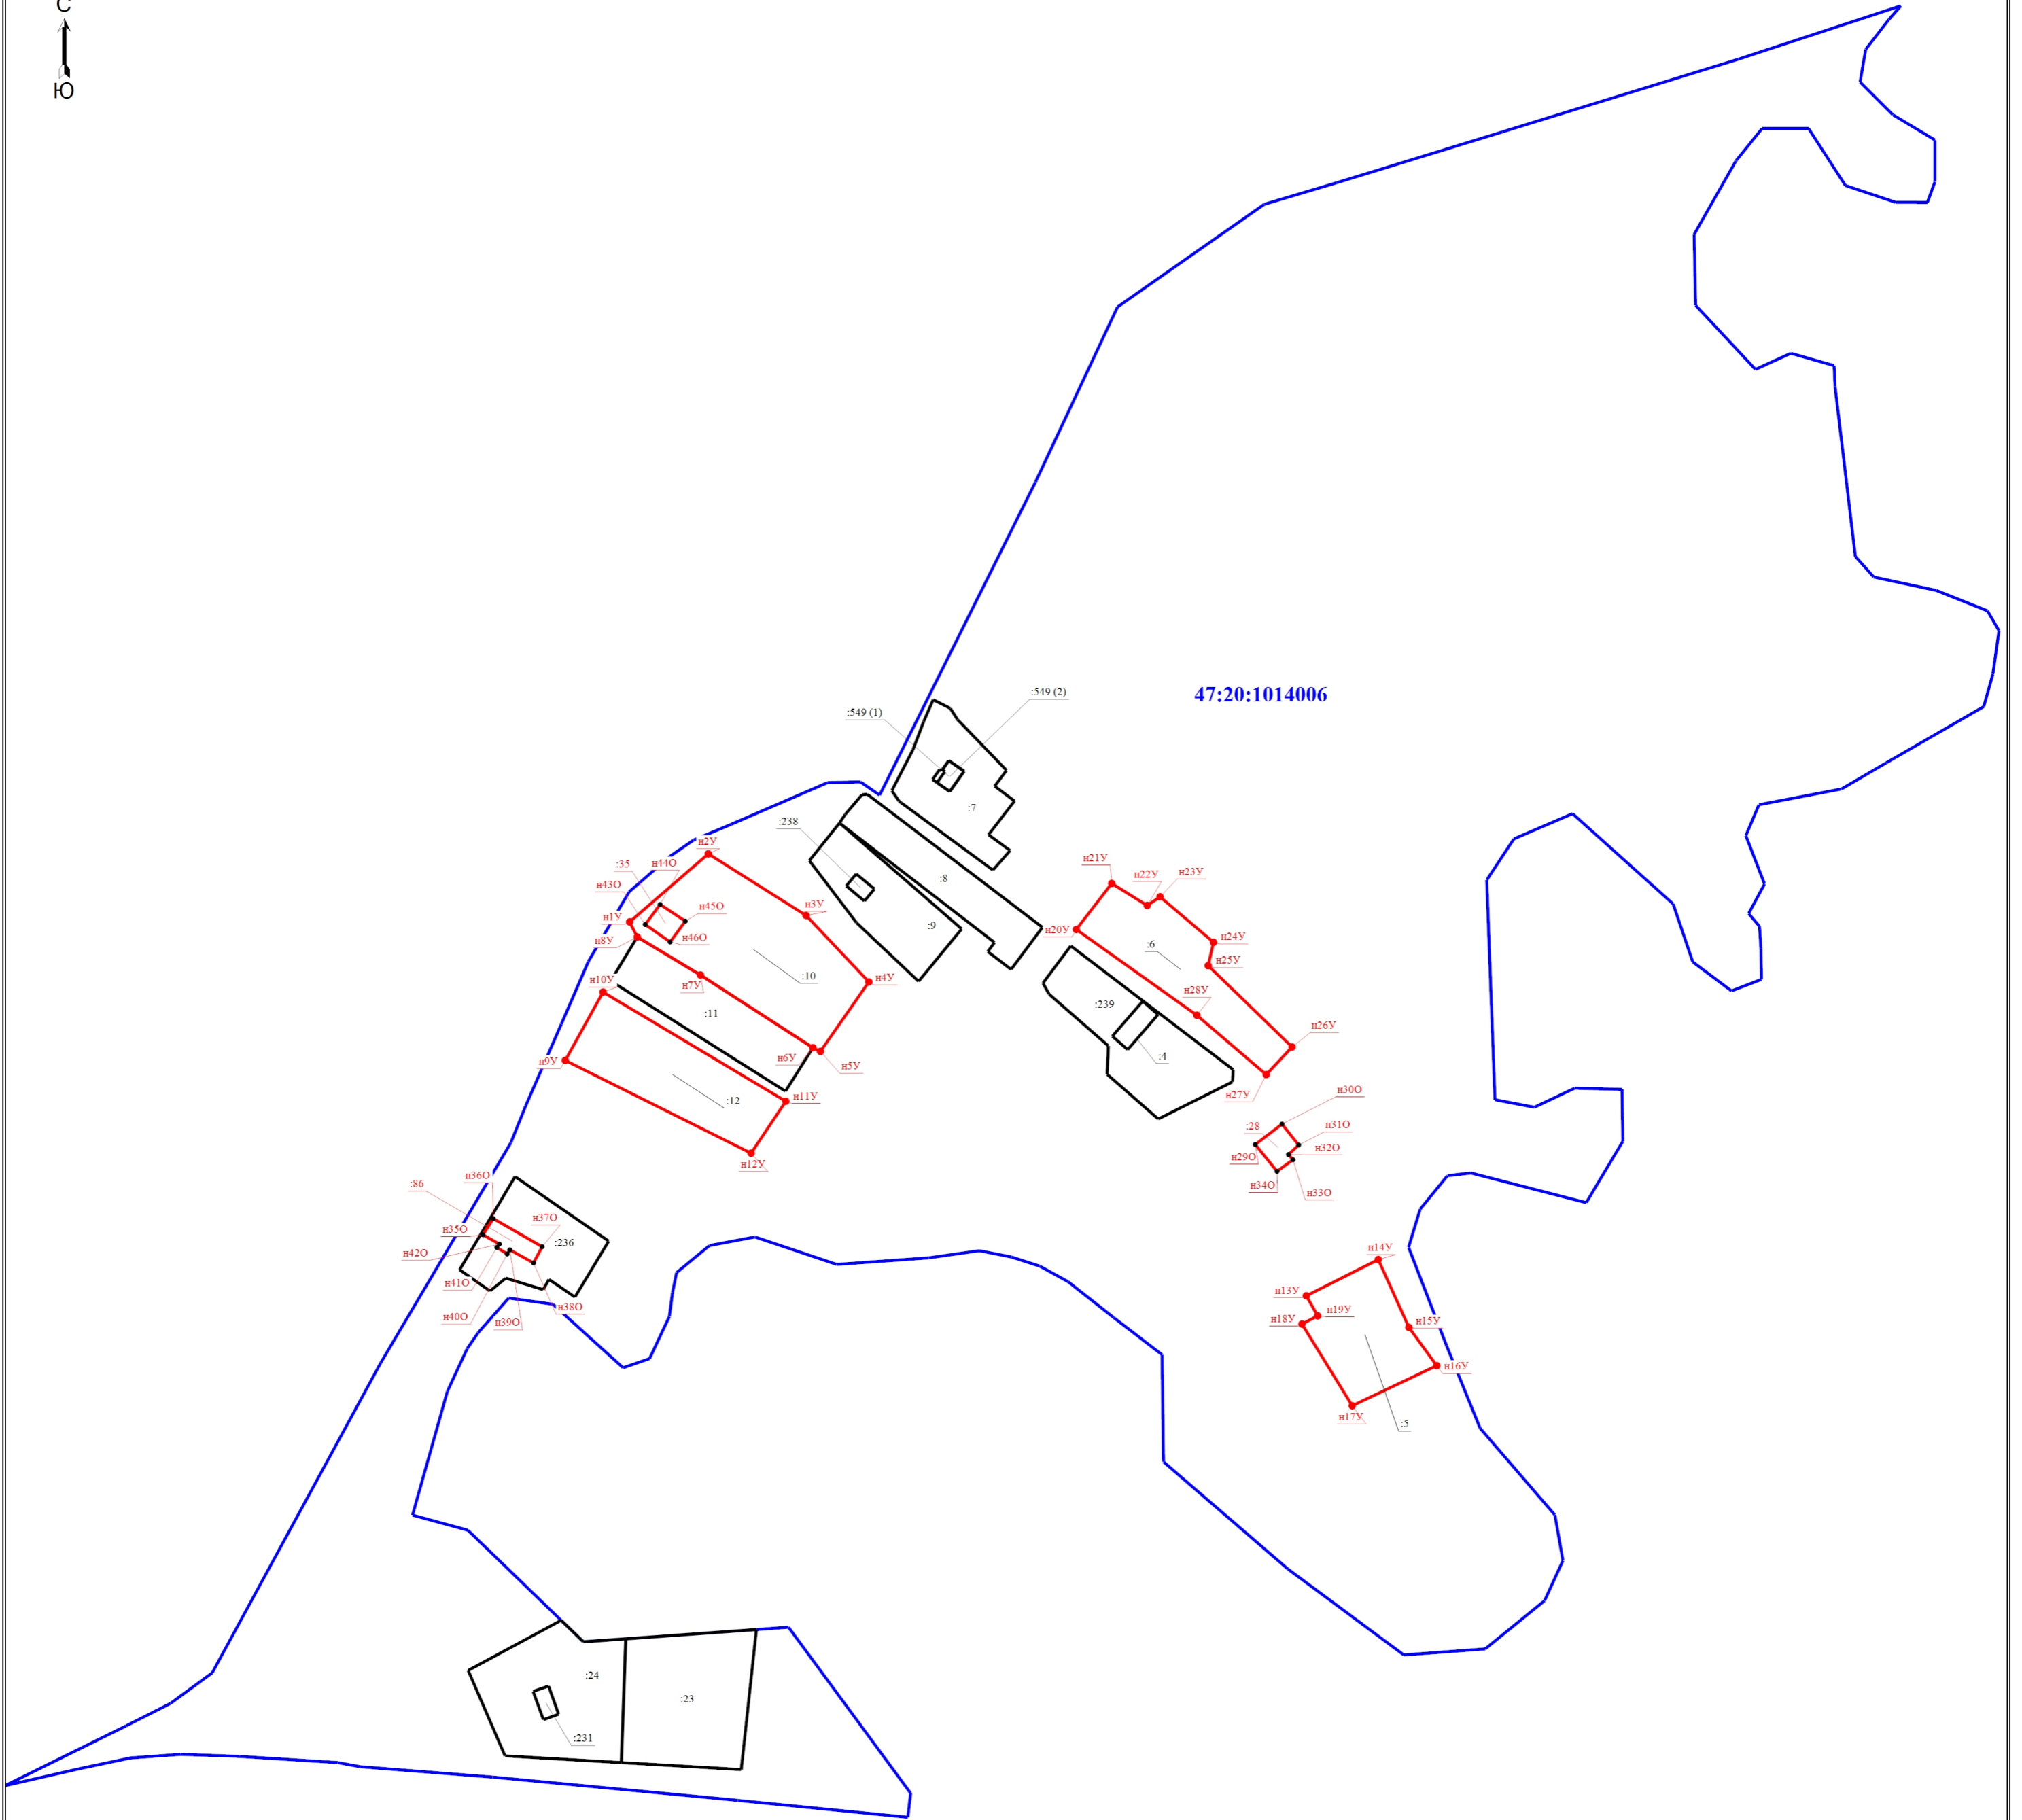

Схема границ земельных участков

47:20:1014006

Масштаб 1:2000

Условные обозначения
 :11 - Кадастровый номер земельного участка
 :231 - Кадастровый номер здания
 - Граница земельного участка
 - Граница кадастрового квартала
 - Граница уточняемого земельного участка

:10 - Уточняемый земельный участок
 :28 - Уточняемое здание
 - Граница здания
 - Граница уточняемого земельного участка
 47:20:1014006 - Номер кадастрового квартала