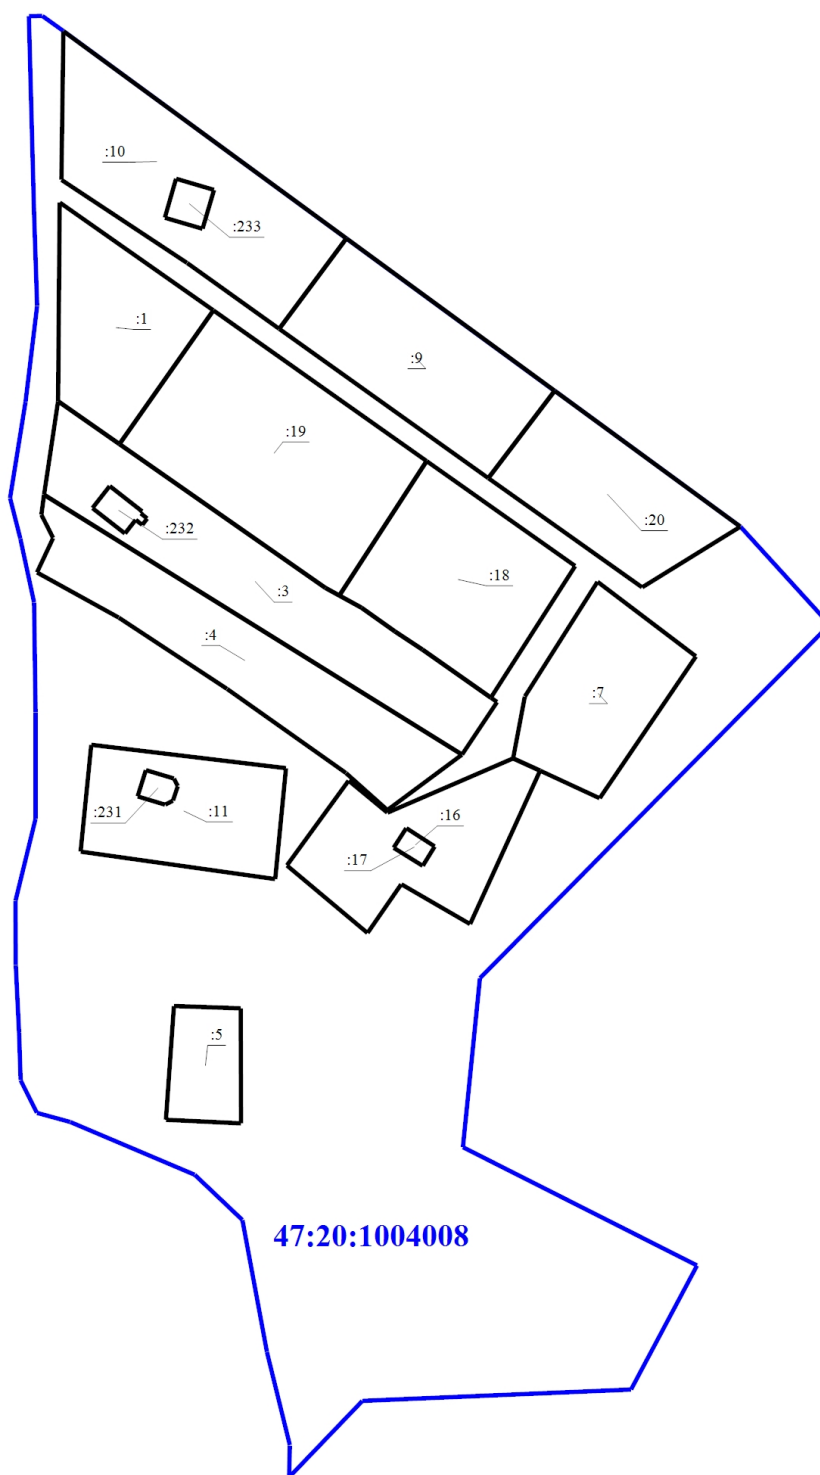

Схема границ земельных участков

47:20:1004008

Масштаб 1:2000

Условные обозначения

-  - Граница земельного участка
-  - Граница кадастрового квартала

-  - Граница здания
- 47:20:1004008** - Номер кадастрового квартала