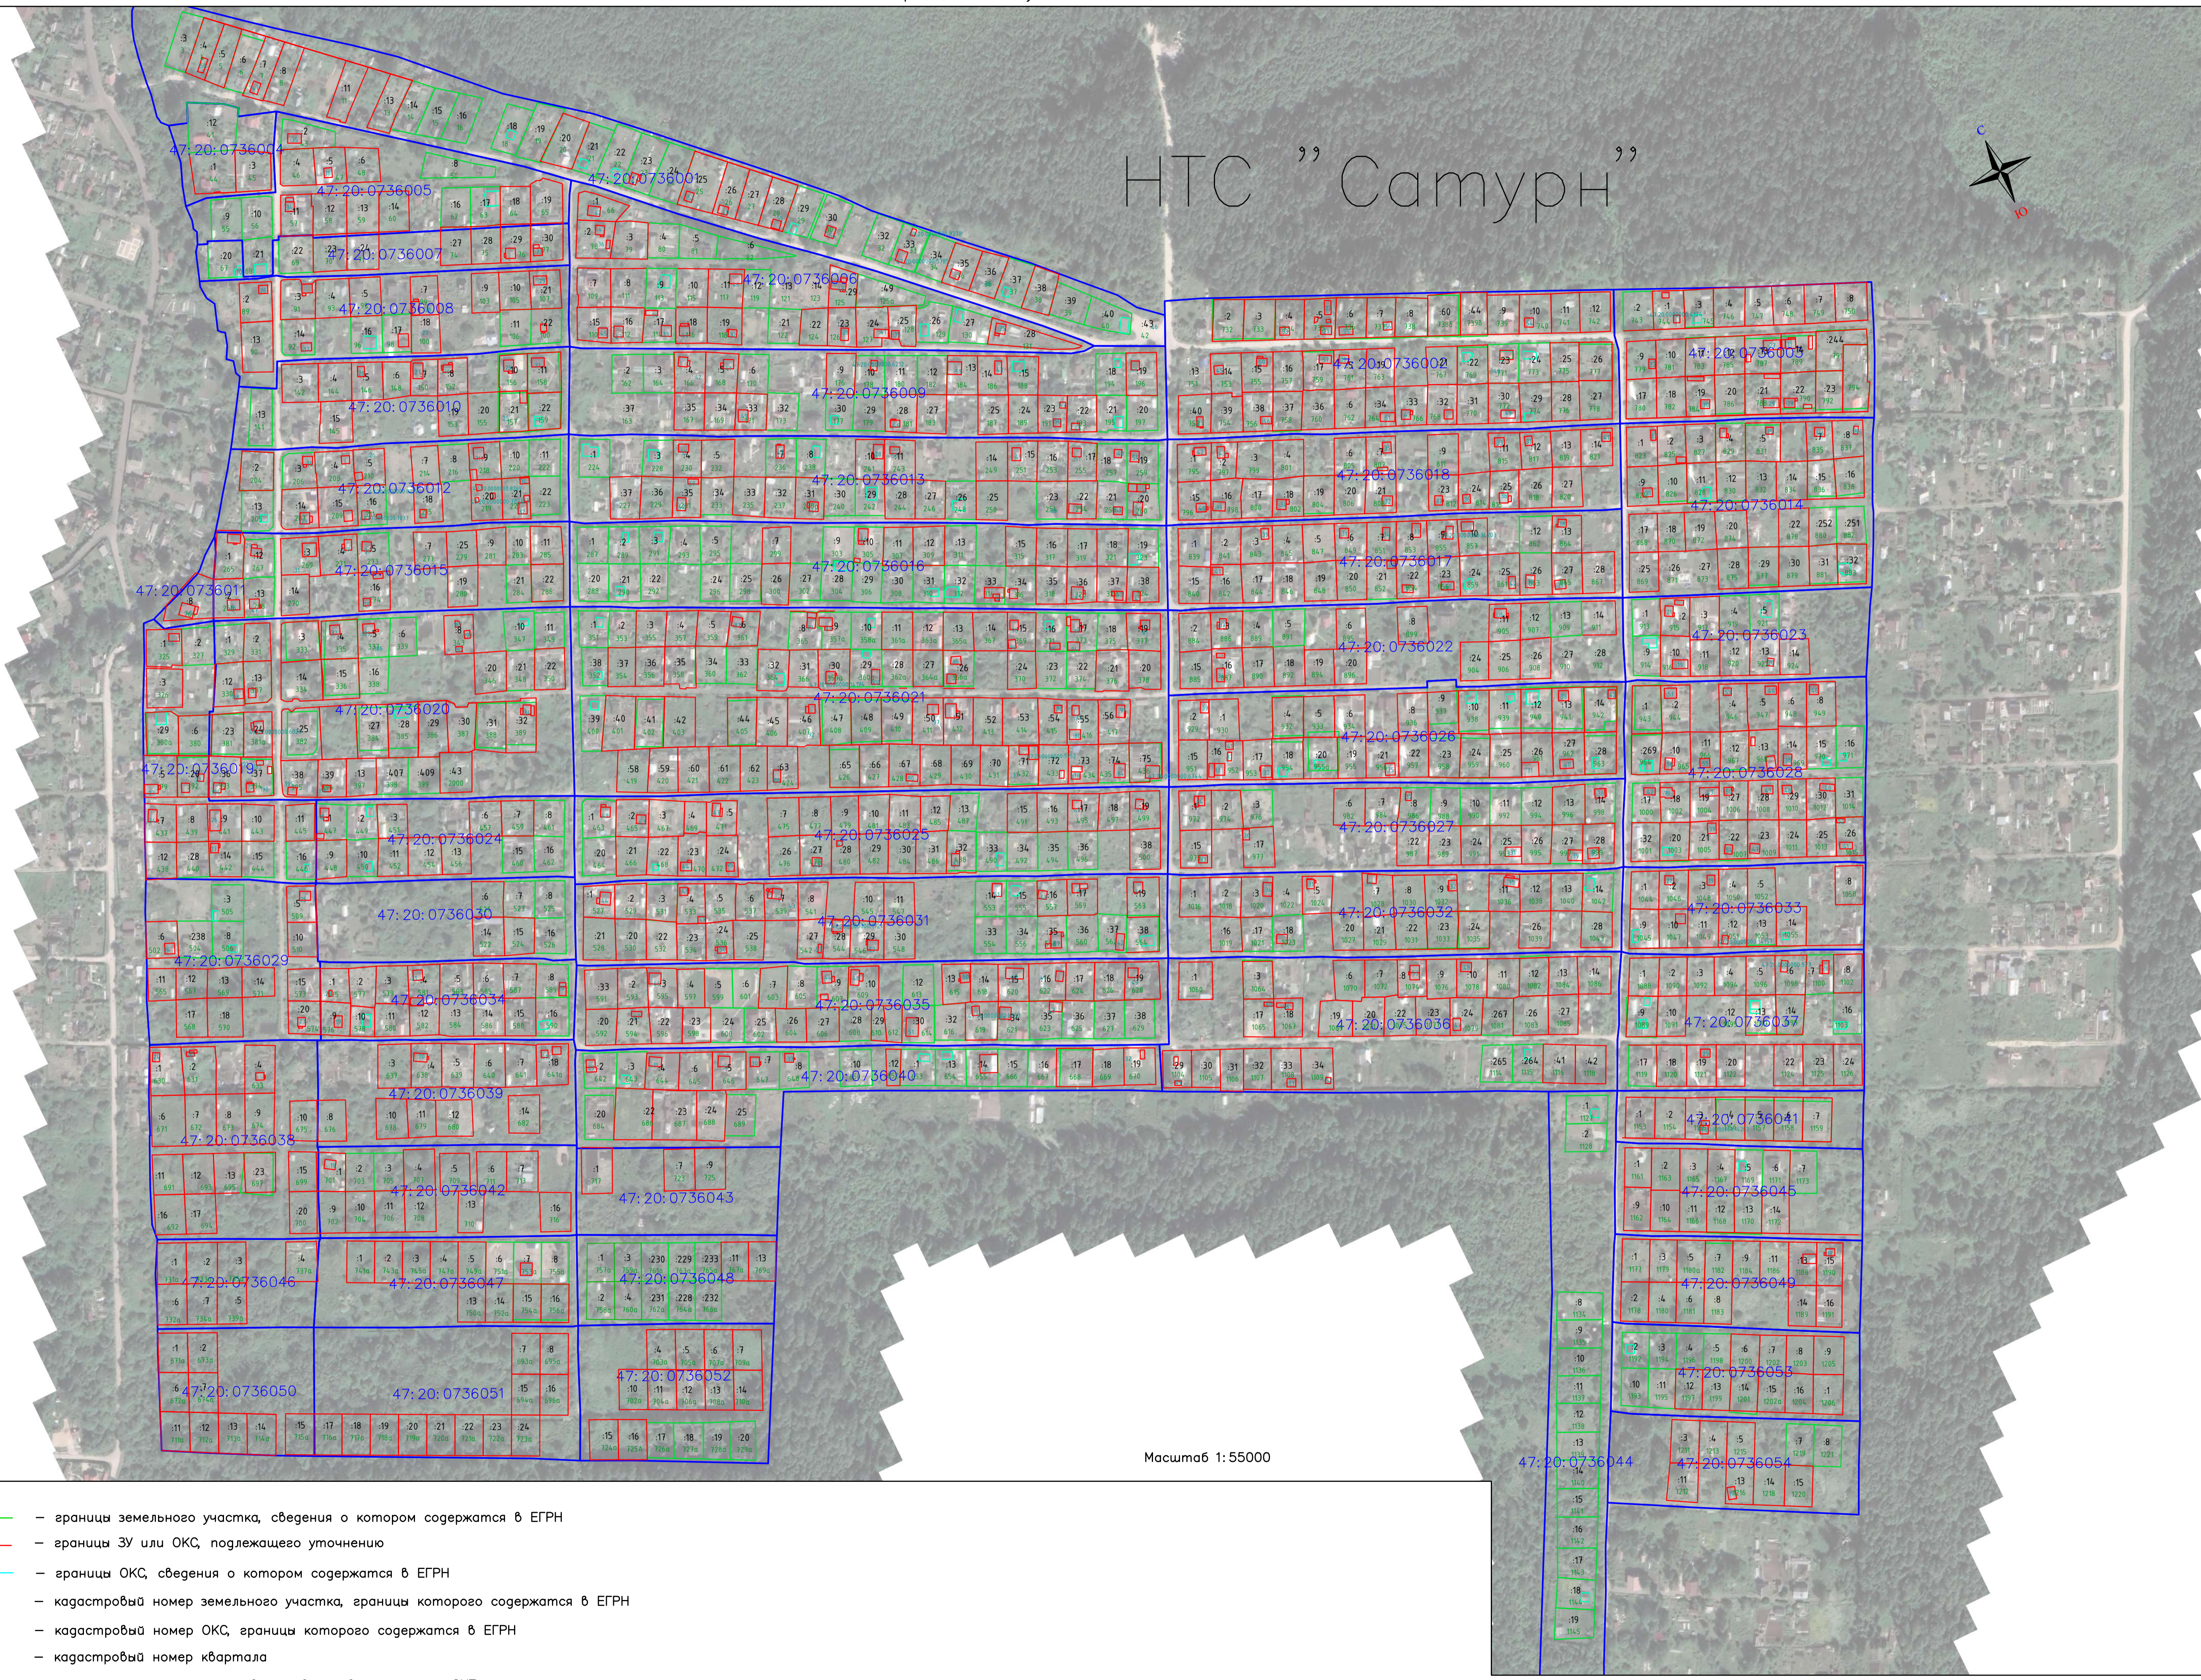

НТС "Самурн"

- Условные обозначения:
- — гранич земельного участка, сведения о котором содержатся в ЕГРН
 - — гранич ЗУ или ОКС, подлежащего уточнению
 - — гранич ОКС, сведения о котором содержатся в ЕГРН
 - 17 — кадастровый номер земельного участка, гранич которого содержатся в ЕГРН
 - 52 — кадастровый номер ОКС, гранич которого содержатся в ЕГРН
 - 47:20:0736051 — кадастровый номер квартала
 - 1016 — номер земельного участка в соответствии с планом СНТ