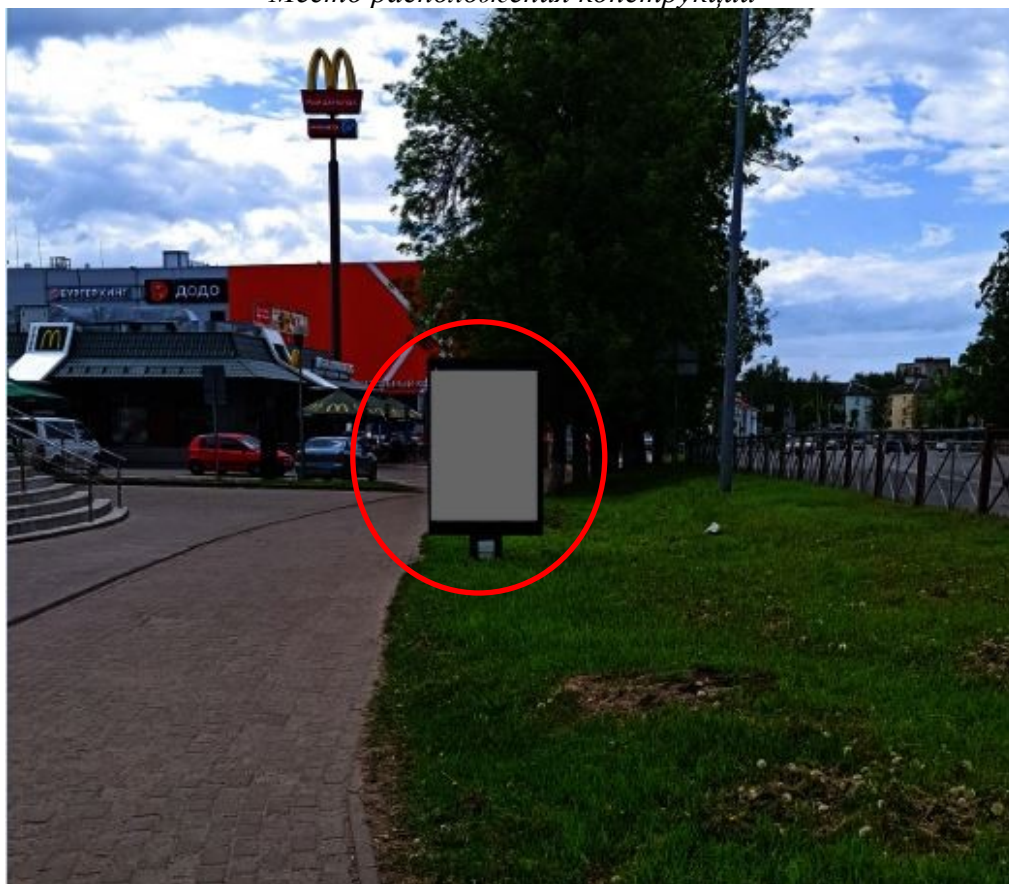

СХЕМА № 6

Адрес предлагаемого места размещения рекламной конструкции:

г. Кингисепп, пр. Карла Маркса напротив д. 42А (кафе «Макдоналдс»).

Газон между проезжей частью и пешеходной дорожкой, 4 м от края проезжей части, 49 м от пересечения ул. Дорожников и пр. Карла Маркса в сторону ул. Малая Гражданская, четная сторона

Тип и размер, предлагаемой к установке, рекламной конструкции:

двусторонний щит – сити-формат формата 1,14 x 1,72 м

Место расположения конструкции

Фото места размещения