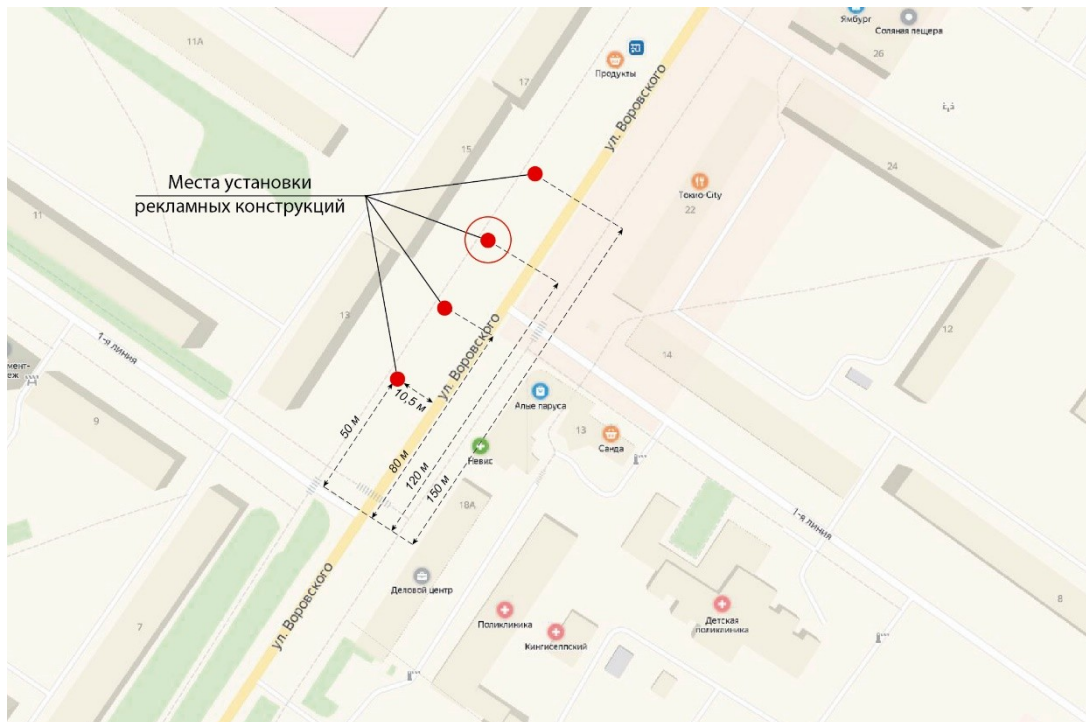

СХЕМА № 5

Адрес предлагаемого места размещения рекламной конструкции:
г.Кингисепп, ул. Воровского, у д.13 и 15.10,5 м от края проезжей части, газон у пешеходной дорожки; 120 м от пересечения улиц Воровского и 1-я линия в сторону Крикковского шоссе, нечетная сторона.

Тип и размер, предлагаемой к установке, рекламной конструкции:
двусторонний сити-формат 1,14x1,72 м.

Место расположения конструкции

Фото места размещения