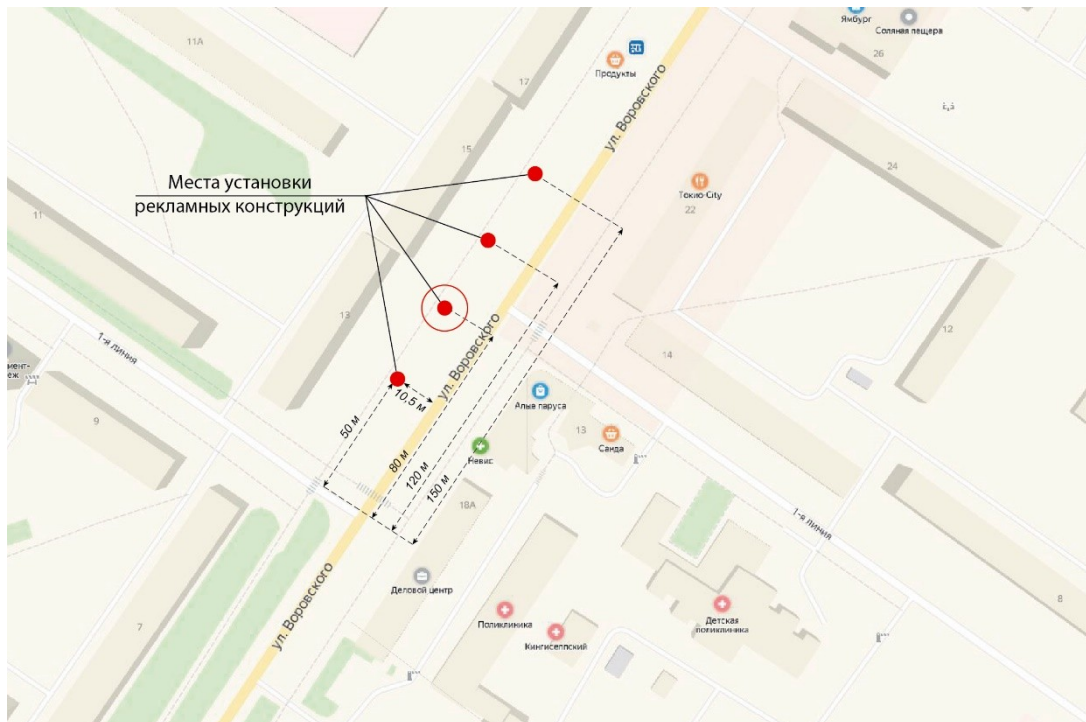

СХЕМА № 4

Адрес предлагаемого места размещения рекламной конструкции:
г.Кингисепп, ул. Воровского, у д.13 и 15.10,5 м от края проезжей части, газон у пешеходной дорожки; 80 м от пересечения улиц Воровского и 1-я линия в сторону Крикковского шоссе, нечетная сторона.

Тип и размер, предлагаемой к установке, рекламной конструкции:
двусторонний сити-формат 1,14x1,72 м.

Место расположения конструкции

Фото места размещения