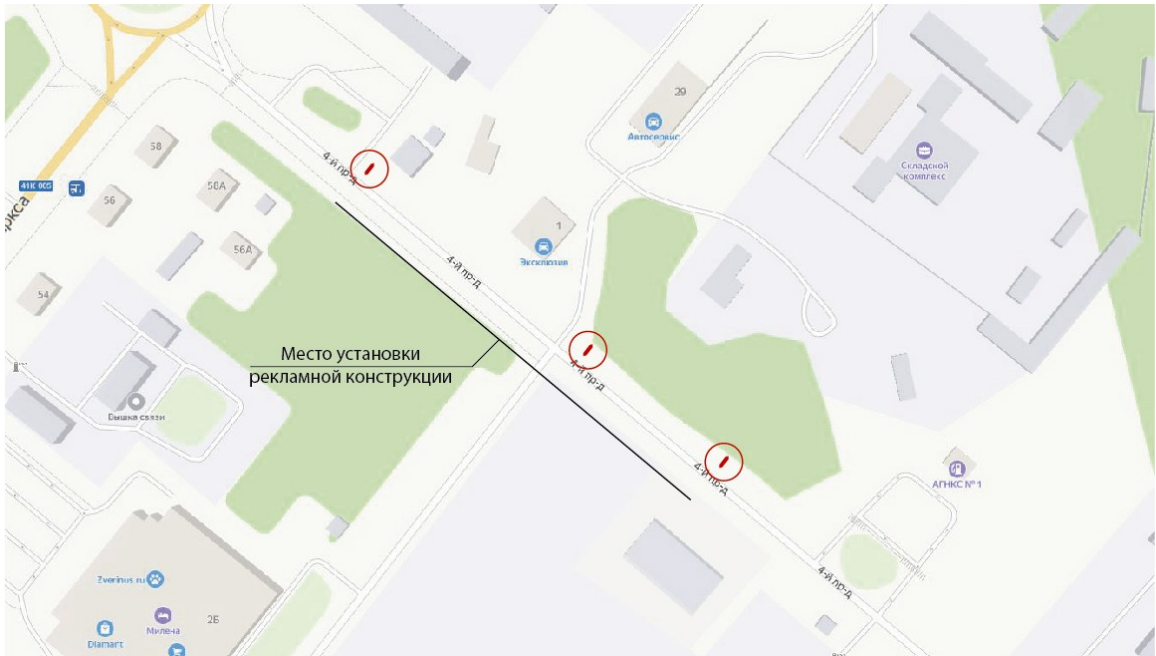

СХЕМА № 2

Адрес предлагаемого места размещения рекламной конструкции:
г. Кингисепп, 4-й проезд (промзона), от пр. Карла Маркса в сторону 5-го проезда третья, пятая и седьмая электрические опоры, нечетная сторона, (3 консоли на электрических опорах)

Тип и размер, предлагаемой к установке, рекламной конструкции:
консоль на световой опоре формата 0,8 x 1,2 м

Место расположения конструкции

Фото места размещения