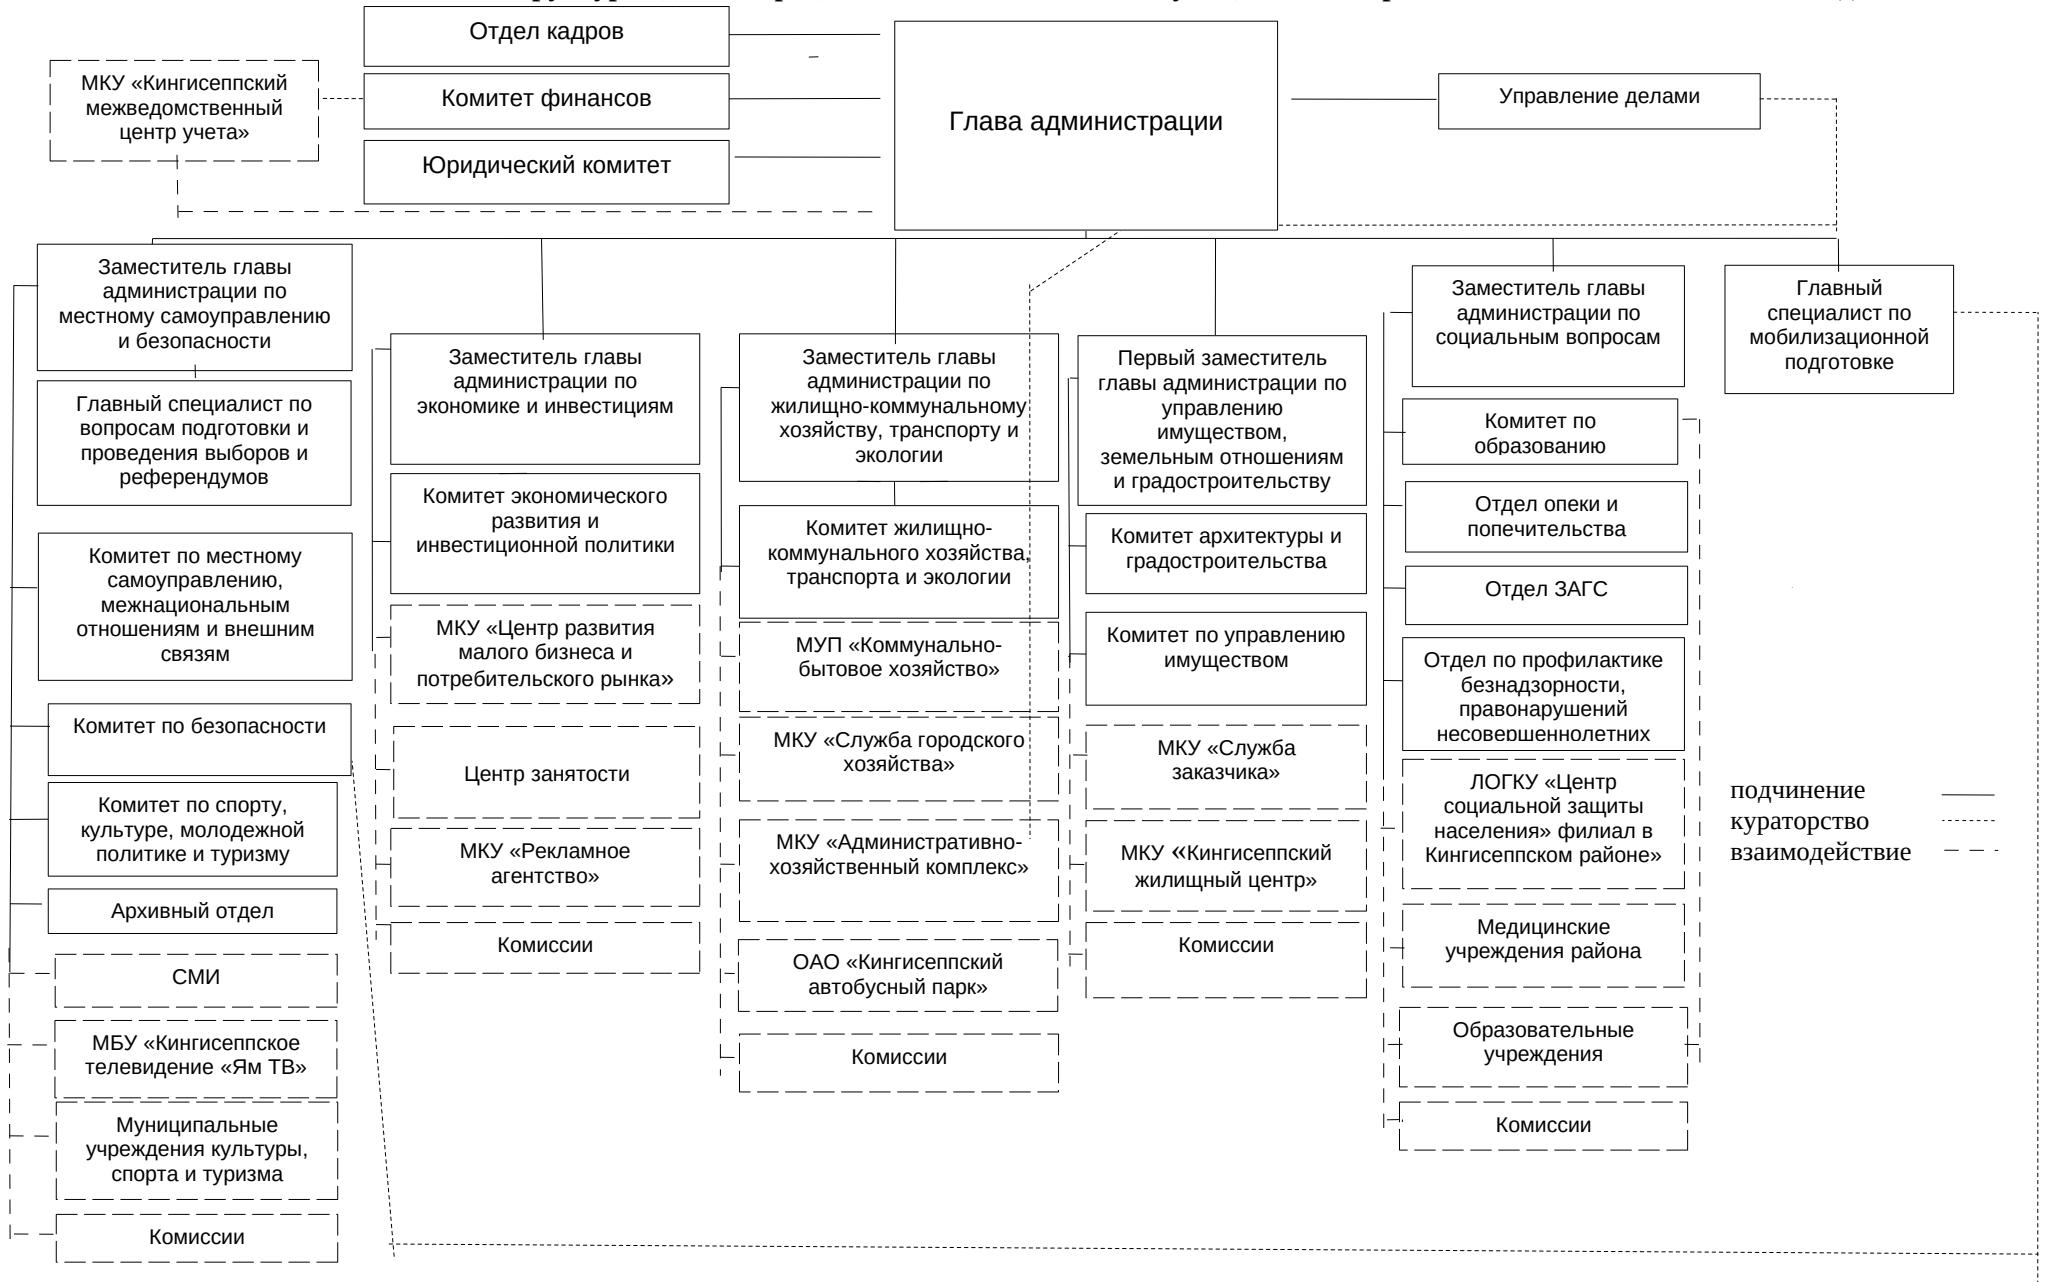

Структура администрации МО «Кингисеппский муниципальный район»

подчинение —
кураторство - - -
взаимодействие - · - ·